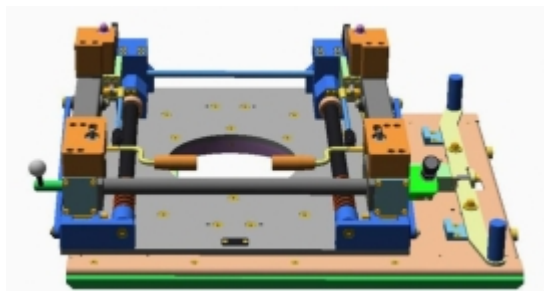

T M T a.s. Chrudim, Tovární 290, 537 01 Chrudim
Tel.: +420 469 606 111, e-mail: tmt@tmt.cz

4333 MONTÁŽNÍ PALETA PRO AUTOSEDAČKY FO. EC. PŘEDNÍ

ČÍSLO PRODUKTU: 4333

ZÁKLADNÍ TECHNICKÉ PARAMETRY:

Délka palety 700 mm, šířka 592 mm a výška 260 mm. Možnost otáčení o 360°, aretace po 90°.

Provedení	konstrukční ocel
Prostředí	vnitřní
Dopřavovaný materiál - kusový	autosedačky
Hmotnost dopravovaného kusového produktu [kg]	31-50 kg

paleta pro sedačky Ford Ecosport a Fiesta přední