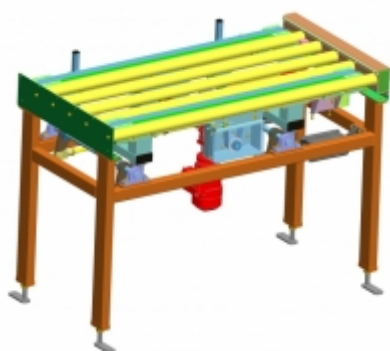

T M T a.s. Chrudim, Tovární 290, 537 01 Chrudim
Tel.: +420 469 606 111, e-mail: tmt@tmt.cz

4481 PŘEKLADAČ

ČÍSLO PRODUKTU: 4481

ZÁKLADNÍ TECHNICKÉ PARAMETRY:
Válečko-řemenový překladač. Celková délka 1 720 mm, šířka 870 mm, výška dopravy 1 200 mm, nosnost 200 kg, rychlost dopravy 0,2 m/s.

Provedení	konstrukční ocel
Prostředí	vnitřní
Hmotnost dopravovaného kusového produktu [kg]	101-500 kg

Navrženo pro přepravní rámy s navěšenými automobilovými sedačkami. Zdvih je realizován pomocí pneumatických válců a pákového mechanismu.