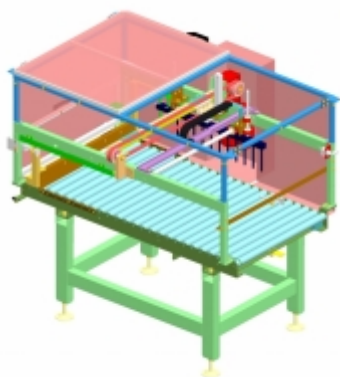

## 4530 VÁLEČKOVÝ DOPRAVNÍK S ODSUNEM

ČÍSLO PRODUKTU: 4530

**ZÁKLADNÍ TECHNICKÉ PARAMETRY:**  
Válečkový dopravník přepravující balíky papírových pytlů s odsunem a zdvihem hrabla pro vyšší rychlost přepravy. Délka dopravníku je 1 700 mm, šířka 880 mm, výška 850 mm. Rychlost dopravy je 40 m/min.